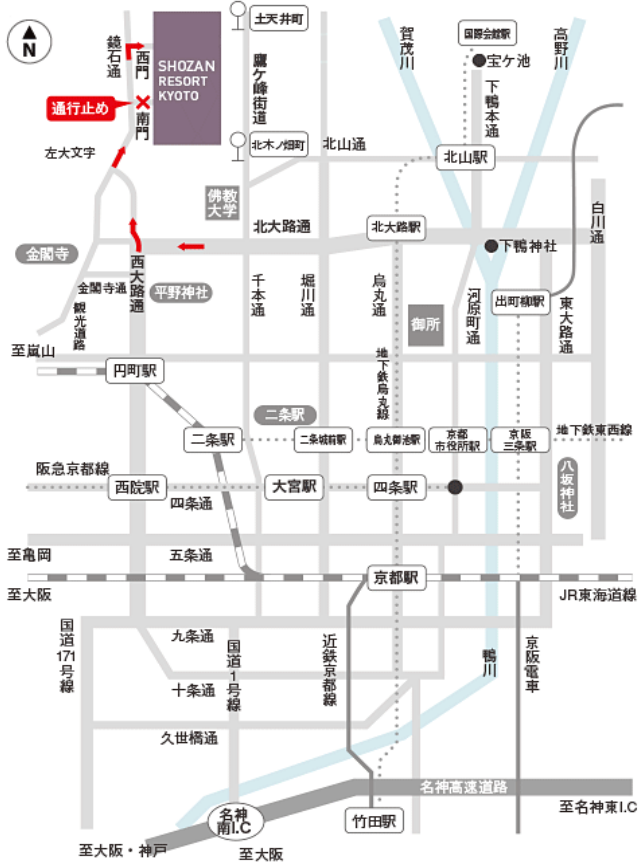

#### — ご予約・お問い合わせ—

〒603-8451

京都市北区衣笠鏡石町47 しょうざんリゾート京都

TEL 075-491-5101 (代表) 内線213 担当中村

TEL 075-495-2101 (ウエディングお問い合わせ)

FAX 075-495-2089 URL : <http://www.shozan.co.jp>

※ 裏面にご案内図を記載いたしております。

# 《 しょうざんリゾート京都アクセスMAP 》

## バス停よりしょうざん各施設へのご案内

### 旧「南門」からの通行ができません。

東急ハーヴェストクラブ京都鷹峯&VIALAホテルの敷地内につき、「東門」入口(千本通北進 鷹峯街道沿い入口)からの通行ができません。  
 また鏡石通「南門」は工事中の為ご入場できません。  
 お車で越しの際は、鏡石通「西門」からご来場くださいますようお願いいたします。  
 また、公共機関をご利用の場合、市バス「土天井町」バス停から徒歩約5分でご来場いただけます。  
 大変ご迷惑をお掛け致しますが、お客様のご来場を心よりお待ちしております。