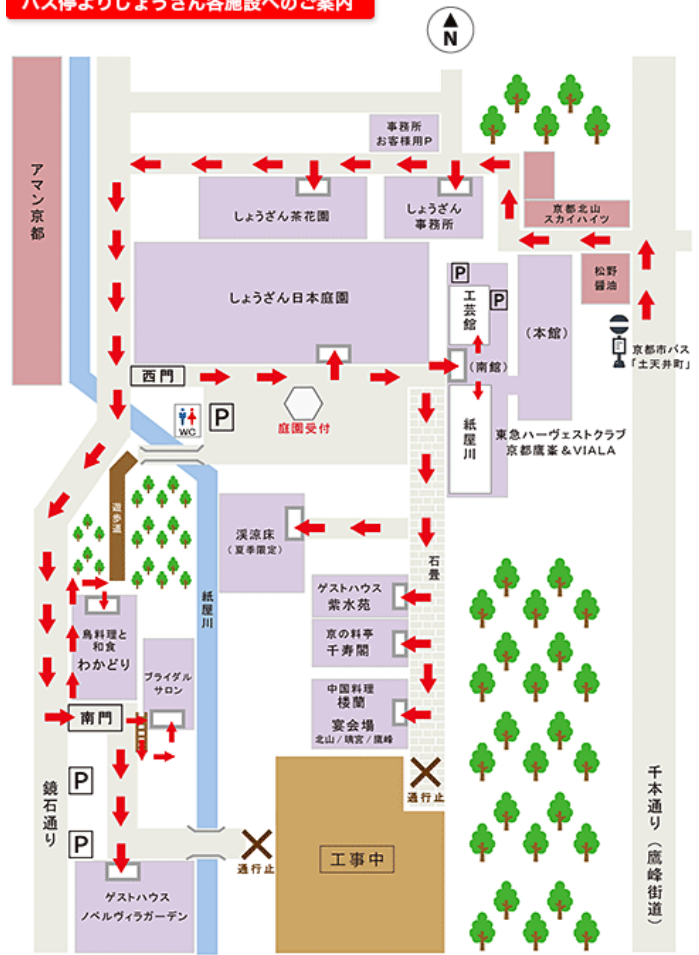

※ クレジットカードでのご精算は対象外となります。

- ※ 期間限定開催店舗の溪涼床・ビアガーデンはいずれも特典割引は5%となります。
- ※ 店舗により昼・夜共に2日前17時までのご予約店舗が御座いますので前もってホームページでご確認下さい。
- ※ 職場でのグループ・団体でのご利用については営業担当中村までご相談下さいませ。

#### — ご予約・お問い合わせ—

〒603-8451

京都市北区衣笠鏡石町47 しょうざんリゾート京都

TEL 075-491-5101 (代表) 内線213 担当中村

TEL 075-495-2101 (ウエディングお問い合わせ)

FAX 075-495-2089 URL : <http://www.shozan.co.jp>

※ 裏面にご案内図を記載いたしております。

# 《 しょうざんリゾート京都アクセスMAP 》

## バス停よりしょうざん各施設へのご案内