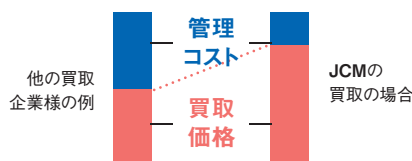

JCMのあんしんポイント /

大手企業
1700社と
提携

防衛省・外務省・JICA・医師協同組合・弁護士協同組合・税理士会・司法書士協同組合・警察生活協同組合・NHK共済会・日本通運・ANA・JAL・NECグループ・Panasonicグループ・三菱電機グループ・日立グループ・伊藤忠商事・三井物産・丸紅・双日・AEONグループ・TOTO・カシオ・東京建物・ハウスメイト・電力生活協同組合・県庁生活協同組合・学校生活協同組合
その他 計1,700社

創業
1984年
豊富な買取実績

JCMは、一般社団法人 日本中古自動車販売協会連合会と、銀行・信販・生損保など60社の出資提携により1984年に設立された会社です。
中古車情報誌「カーセンサー」の営業・制作・自動車販売店向けの販売管理システムの開発・販売等を行っています。

コストを抑え
お客様に**還元**

高価買取の理由
詳細はこちらから!

dealings

他にも
豊富な
メリット!

出張査定
無料

諸手続代行費用
無料

買取金額
約**1ヶ月**前に
確定

お引取り当日の
現金
支払いOK!

ご売却の流れ

お申込・お問合わせ

出張査定・お見積

金額のご提示・ご契約

お引取り・お支払い

売却後のフォロー

FAX用・無料査定お申込シート

※お申込後、JCMよりご連絡致します。

FAX:0120-224-688

☐ 下記の「個人情報の取扱いについて」に同意のうえ、申込みます。

取扱い:

お名前			売却予定時期	月頃
ご住所	〒 -			
ご希望 連絡方法	1. 電話	電話番号		
	2. E-mail	メールアドレス:		
年式	年	月	登録	車種名
				グレード
				走行距離
				km
ご要望 お問合せ				

車検証と一緒にFAXいただくより詳しい概算査定額をご案内可能です。お車の内容により概算価格算出が難しい場合がございます(出張査定にてご対応いたします)。

個人情報の取扱いについて
お客様からお預かりした個人情報は、本サービスを円滑・的確に提供するために利用し、ご本人の了承を得ずに第三者への開示・提供や目的以外での利用はいたしません。ただし、サービスにより利用目的の達成に必要な範囲内において個人情報取扱い業務の一部または全部を当社提携委託先にて行う場合があります。(この場合は、個人情報取扱いに関し、当社同等以上の義務を課します) / お客様が個人情報を提供することに関しては、お客様任意のものとなりますが、情報が不十分な場合には、本サービスをご利用できない場合がございます。 / お客様の個人情報に関する、情報開示・訂正・削除は、下記までお問合せください。