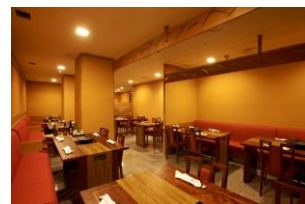

ウェスティン都ホテル京都
京都府病院協同組合 組合員職員様 特別特典

《特典》

下記ホテル館内レストランでの御飲食御利用代金から【10%】割引させていただきます

- ◆カフェレストラン 「アクアブルー」
- ◆レストラン「グランドビュー」
- ◆中国料理 「四川」
- ◆おなべ 「華頂」
- ◆鉄板焼 「くぬぎ」
- ◆バー 「ムーンライト」
- ◆ティールーム 「メイフェア」

※ご利用の際は組合員証カードの提示をお願いいたします（1回10名様まで）

四川
shi sen

おなべ
華頂

Moon Light
Bar and Lounge

MAYFAIR
TEA ROOM

鉄板焼
くぬぎ

THE WESTIN MIYAKO
KYOTO

ウェスティン都ホテル京都